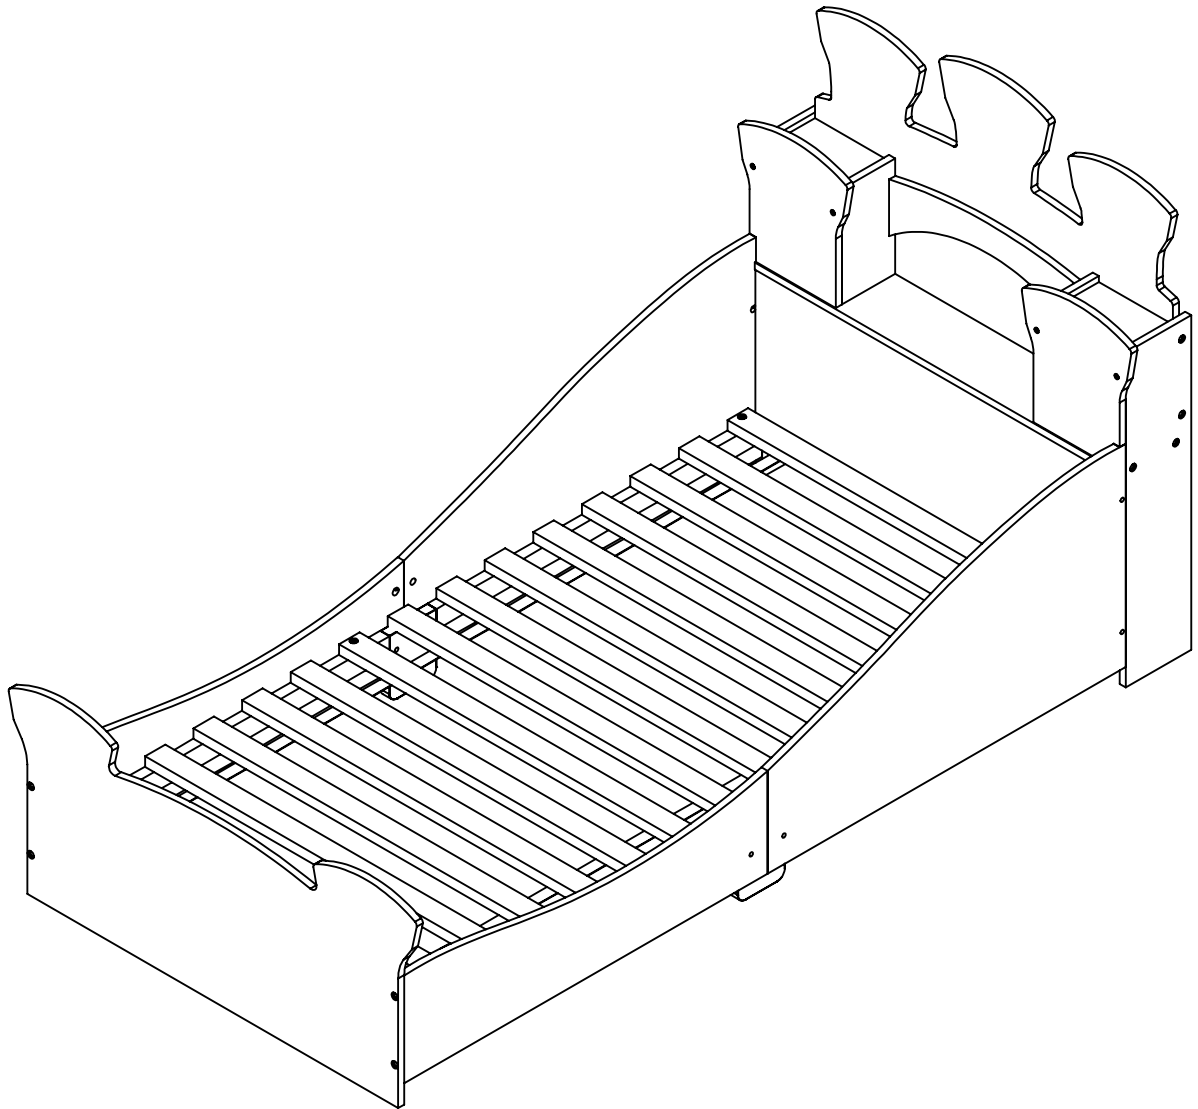

Assembly Instructions
Instrucciones para ensamblar
Instructions de montage

Montageanleitungen
Montage-instructies

A	x 8	E	x 4	I	x 4
					
B	x 22	F	x 16	J	x 4
		 45 mm		 25 mm	
C	x 8	G	x 11		x 1
		 27 mm			
D	x 4	H	x 6		x 1
 30 mm		 38 mm			

All hardware dimensions are approximate.
Toutes les dimensions du matériel sont approximatives.

Step
Paso
Étape
Schritt
Stap

1

Step
Paso
Étape
Schritt
Stap

2

Step
Paso
Étape
Schritt
Stap

3

Step
Paso
Étape
Schritt
Stap