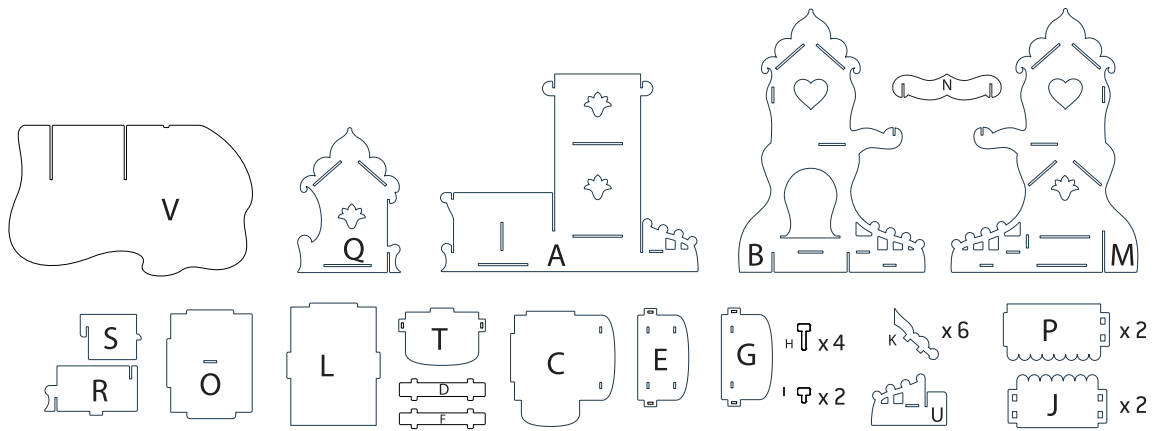

3+

Ref: 60151

**WARNING :**

CHOKING HAZARD-Small parts.  
Not for children under 3 years.

**USA**

**EN** Warning! Not suitable for children under 36 months. Small parts. Choking hazard. Adult assembly required. **FR** Attention! Ne convient pas aux enfants de moins de 36 mois. Petits éléments. Danger d'étouffement. Assemblage par un adulte requis. **BG** Внимание! Неподходящо за деца под 36 месеца. Малки части. Опасност от задавяне. Изисква се съгласяване от възрастен. **ZH** 警告! 不适合3岁以下儿童。内容小零件。窒息的危险。需要成人组装。 **HR** Uputovanje! Igračka nije prikladna za djecu mlađu od 36 mjeseci. Mali dijelovi. Opasnost od gušenja. Mora sklopiti odrasla osoba. **CS** Upozornění! Nevhodné pro děti mladší 36 měsíců. Malé části. Nebezpečí zalknutí. Nutné sestavení hračky dospělou osobou. **DA** Advarsel! Ikke egnet til børn under 36 måneder. Små dele. Kvælningstare. Samling skal foretages af en voksen. **NL** Waarschuwing! Niet geschikt voor kinderen jonger dan 36 maanden. Kleine onderdelen. Verstikkingsgevaar. Te monteren door een volwassene. **ET** Hoiatus! Ei ole sobiv alla 36 kuu vanuste lastele. Väikesed osad. Kägistamisohut. Nõutav kokkupanek täiskasvanu poolt. **FI** Varoitus! Ei sovelle alle 3-vuotiaille (36 kk) lapsille. Pieniä osia. Tukehtumisvaara. Aikuisen koottava. **KA** ყურადღება! არ არის შესაფერისი წლიამდე ბავშვებისთვის 36 თვე. მცირე ნაწილები. ხელოვნის შეგრძნება საშიშროება. ზრდასრულთა საშბლების აუცილებელია. **DE** Achtung! Nicht für Kinder unter 36 Monaten geeignet. Kleine Teile. Erstickungsgefahr. Der Zusammenbau ist durch einen Erwachsenen vorzunehmen. **EL** Προειδοποίηση! Δεν είναι κατάλληλο για παιδιά κάτω των 36 μηνών. Μικρά μέρη. Κίνδυνος πνιγμού. Απαιτείται συναρμολόγηση από ενήλικα. **HU** Figyelmeztetés! Csak 36 hónaposnál idősebb gyermekek számára alkalmas. Kis alkatrészek. Fulladásveszély. Felnőtt szerelje össze. **IS** Viðvörðun! Ekki við hæfi barna yngri en 36 mánaða. Litlir hlutir. Köfnunarhætta. Samsetningar af hálfu fullorðinna krafist. **IT** Attenzione! Non adatto a bambini di età inferiore a 36 mesi. Piccole parti. Rischio di soffocamento. Richiesto assemblaggio da parte di un adulto. **JA** 注意! 36ヶ月未満の幼児に適しません。スモールパーツ。窒息の危険性。組立ては大人が行う必要。 **KO** 경고! 36개월 미만의 어린이에게는 적합하지 않습니다. 작은 부품들. 질식 위험. 성인 조립이 필요합니다. **LV** Brīdinājums! Nav piemērots bērniem, kas jaunāki par 36 mēnešiem. Sīkas detaļas. Aizrīšanās risks. Jāsaliķ pieaugušam cilvēkam. **LT** Įspėjimas! Netinka vaikams iki 36 mėnesių. Smulkios detalės. Pavojus užspringti. Surinkti turi suaugusieji. **MK** Предупреждение! Не е pogodno za деца под 36 месеци. Мали делови. Опасност од задушвање. Потребно е да се склопи од возрастано лице. **MT** Twissija! Mhux addattat għal tfal taht is-36 xahar. Bqejjeċ żġhar. Periklu li wiehed jiġfa. Mehtieġa assemblea ta' adulti. **NO** Advarsel! Ikke egnet for barn under 36 måneder. Små deler. Kvælningsfare. Montering av voksen påkrevd. **PL** Ostrzeżenie! Nieodpowiednie dla dzieci w wieku poniżej 36 miesięcy. Małe części. Niebezpieczeństwo udławienia się. Wymagany montaż przez osobę dorosłą. **PT** Aviso! Contra-indicado para crianças com menos de 36 meses. Pequenas partes. Risco de asfixia. Necessária montagem por um adulto. **RO** Avertisment! Nerecomandat copililor mai mici de 36 de luni. Părți mici. Pericol de sufocare internă. Este necesară asamblarea de către un adult. **RU** Внимание! Не предназначено для детей младше 36 месяцев. Мелкие детали. Опасность удушения. При сборке требуется присутствие взрослых. **SK** Upozornenie! Nevhodné pre deti vo veku do 36 mesiacov. Malé časti. Nebezpečenstvo dusenia. Vyžaduje sa dohľad dospelých. **SL** Opozorilo! Ni primerno za otroke, mlajše od 36 mesecev. Majhni deli. Nevarnost zadušitve zaradi tujske. Sestavi odrasla oseba. **ES** Advertencia! No conveniente para niños menores de 36 meses. Partes pequeñas. Peligro de atragantamiento. Se requiere ensamblaje por un adulto. **SV** Varning! Inte lämplig för barn under 36 månader. Små delar. Kvävningrisk. Montering av en vuxen krävs. **TR** Uyarı! 36 aydan küçük çocuklar için uygun değildir. Küçük Parçalar. Tikanarak (havasız kalarak) Boğulma Tehlikesi. Yetişkin tarafından monte edilmelidir. **AR** تحذير! غير ملائم للأطفال تحت ثلاث (3) سنوات. أجسام صغيرة. خطر الاختناق. التجمع البالغين المطلوبة