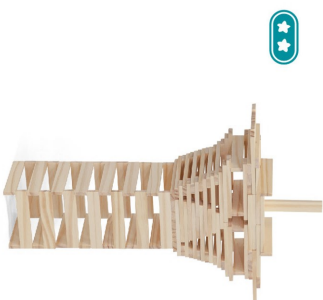

Reference No. SMS1845

Attention ! Ne convient pas aux enfants de moins de 36 mois.
Contient de petites pièces pouvant être avalées. Danger
d'étouffement.

Reference No. SM51845

CAISSE À ROULETTES DE 1000
PLANCHETTES EN BOIS NATUREL
GUIDE N°1